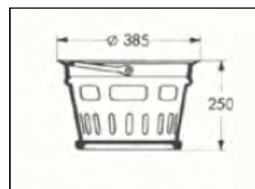

LOVILNIK NEČISTOČ