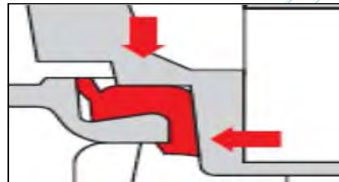

NAMESTITEV IN POLOŽAJ
EPDM TESNILA