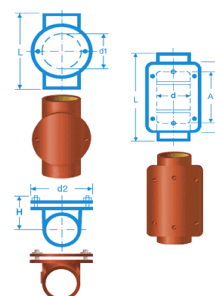

Kratka cev PAM Global - S s čistilno odprtino

Šifra	Opis	Cena v EUR
2600290	CEV KRATKA SML, ČIST. ODPRTINA, OKR., DN 50	€ 34,81
2600291	CEV KRATKA SML, ČIST. ODPRTINA, OKR., DN 70	€ 37,90
2600292	CEV KRATKA SML, ČIST. ODPRTINA, OKR., DN 100	€ 46,22
2600293	*CEV KRATKA SML, ČIST. ODPRTINA, DN 100, KVADRATNA ODPRTINA	€ 69,15
2600294	CEV KRATKA SML, ČIST. ODPRTINA, DN 125	€ 96,95
2600295	CEV KRATKA SML, ČIST. ODPRTINA, DN 150	€ 126,30
2600296	CEV KRATKA SML, ČIST. ODPRTINA, DN 200	€ 271,36
2600297	CEV KRATKA SML, ČIST. ODPRTINA, DN 250	€ 576,58
2600296	CEV KRATKA SML, ČIST. ODPRTINA, DN 300	€ 597,38