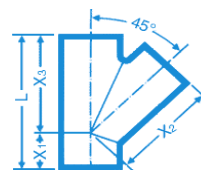

Odcep SML 45° PAM Global S, enojni

Šifra	Opis	Cena v EUR
2600155	ODCEP SML, ENOJNI, 45°, 125X100	€ 46,57
2600156	ODCEP SML, ENOJNI, 45°, 125X125	€ 58,57
2600157	ODCEP SML, ENOJNI, 45°, 150X 70	€ 64,40
2600158	ODCEP SML, ENOJNI, 45°, 150X100	€ 60,71
2600159	ODCEP SML, ENOJNI, 45°, 150X125	€ 78,89
2600160	ODCEP SML, ENOJNI, 45°, 150X150	€ 85,31
2600161	ODCEP SML, ENOJNI, 45°, 200X 70	€ 129,03
2600162	ODCEP SML, ENOJNI, 45°, 200X100	€ 129,86
2600163	ODCEP SML, ENOJNI, 45°, 200X125	€ 160,87
2600164	ODCEP SML, ENOJNI, 45°, 200X150	€ 175,01
2600165	ODCEP SML, ENOJNI, 45°, 200X200	€ 224,79
2600166	ODCEP SML, ENOJNI, 45°, 250X100	€ 276,95
2600167	ODCEP SML, ENOJNI, 45°, 250X125	€ 323,28
2600168	ODCEP SML, ENOJNI, 45°, 250X150	€ 371,04
2600169	ODCEP SML, ENOJNI, 45°, 250X200	€ 374,96
2600170	ODCEP SML, ENOJNI, 45°, 250X250	€ 457,66
2600171	ODCEP SML, ENOJNI, 45°, 300X100	€ 423,20
2600172	ODCEP SML, ENOJNI, 45°, 300X125	€ 430,21
2600173	ODCEP SML, ENOJNI, 45°, 300X150	€ 493,42
2600174	ODCEP SML, ENOJNI, 45°, 300X200	€ 513,38
2600175	ODCEP SML, ENOJNI, 45°, 300X250	€ 576,58
2600176	ODCEP SML, ENOJNI, 45°, 300X300	€ 584,90