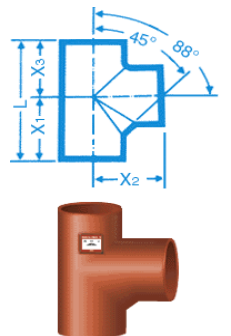

Odcep SML 88° PAM Global S, enojni

Šifra	Opis	Cena v EUR
2600250	ODCEP SML, ENOJNI, 88°, 50X 50	€ 11,70
2600251	ODCEP SML, ENOJNI, 88°, 70X 50	€ 14,00
2600252	ODCEP SML, ENOJNI, 88°, 70X 70	€ 15,30
2600253	ODCEP SML, ENOJNI, 88°, 100X 50	€ 17,40
2600254	ODCEP SML, ENOJNI, 88°, 100X 70	€ 19,20
2600255	ODCEP SML, ENOJNI, 88°, 100X100	€ 20,10
2600256	ODCEP SML, ENOJNI, 88°, 125X 50	€ 27,90
2600257	ODCEP SML, ENOJNI, 88°, 125X 70	€ 32,10
2600258	ODCEP SML, ENOJNI, 88°, 125X100	€ 35,80
2600259	ODCEP SML, ENOJNI, 88°, 125X125	€ 45,30
2600260	ODCEP SML, ENOJNI, 88°, 150X 50	€ 50,60
2600261	ODCEP SML, ENOJNI, 88°, 150X100	€ 51,70
2600262	ODCEP SML, ENOJNI, 88°, 150X125	€ 56,80
2600263	ODCEP SML, ENOJNI, 88°, 150X 70	€ 52,60
2600264	ODCEP SML, ENOJNI, 88°, 150X150	€ 67,90
2600266	ODCEP SML, ENOJNI, 88°, 200X100	€ 100,40