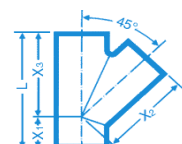

Odcep SML 45° PAM Global S, enojni

Šifra	Opis	Cena v EUR
2600147	ODCEP SML, ENOJNI, 45°, 50X 50	€ 12,00
2600148	ODCEP SML, ENOJNI, 45°, 70X 50	€ 13,50
2600149	ODCEP SML, ENOJNI, 45°, 70X 70	€ 15,10
2600150	ODCEP SML, ENOJNI, 45°, 100X 50	€ 17,80
2600151	ODCEP SML, ENOJNI, 45°, 100X 70	€ 20,10
2600152	ODCEP SML, ENOJNI, 45°, 100X100	€ 18,50
2600153	ODCEP SML, ENOJNI, 45°, 125X 50	€ 27,90
2600154	ODCEP SML, ENOJNI, 45°, 125X 70	€ 32,10