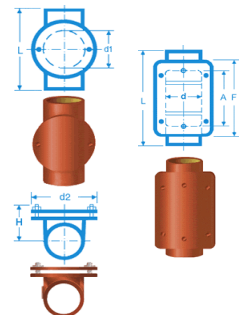

Kratka cev PAM Global - S s čistilno odprtino

Šifra	Opis	Cena v EUR
2600290	CEV KRATKA SML, ČIST. ODPRTINA, OKR., DN 50	€ 28,60
2600291	CEV KRATKA SML, ČIST. ODPRTINA, OKR., DN 70	€ 29,40
2600292	CEV KRATKA SML, ČIST. ODPRTINA, OKR., DN 100	€ 37,50
2600293	* CEV KRATKA SML, ČIST. ODPRTINA, DN 100, KVADRATNA ODPRTINA	€ 46,50
2600294	CEV KRATKA SML, ČIST. ODPRTINA, DN 125	€ 69,80
2600295	CEV KRATKA SML, ČIST. ODPRTINA, DN 150	€ 98,50
2600296	CEV KRATKA SML, ČIST. ODPRTINA, DN 200	€ 216,90
2600297	CEV KRATKA SML, ČIST. ODPRTINA, DN 250	€ 341,00
2600298	CEV KRATKA SML, ČIST. ODPRTINA, DN 300	€ 377,60