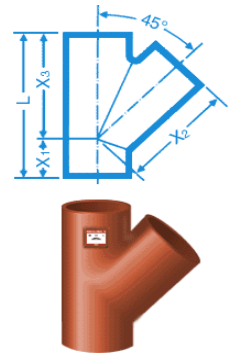

Odcep SML 45° PAM Global S, enojni

Šifra	Opis	Cena v EUR
2600155	ODCEP SML, ENOJNI, 45°, 125X100	€ 35,80
2600156	ODCEP SML, ENOJNI, 45°, 125X125	€ 44,40
2600157	ODCEP SML, ENOJNI, 45°, 150X 70	€ 48,30
2600158	ODCEP SML, ENOJNI, 45°, 150X100	€ 50,90
2600159	ODCEP SML, ENOJNI, 45°, 150X125	€ 53,90
2600160	ODCEP SML, ENOJNI, 45°, 150X150	€ 66,70
2600161	ODCEP SML, ENOJNI, 45°, 200X 70	€ 86,30
2600162	ODCEP SML, ENOJNI, 45°, 200X100	€ 105,90
2600163	ODCEP SML, ENOJNI, 45°, 200X125	€ 109,20
2600164	ODCEP SML, ENOJNI, 45°, 200X150	€ 111,20
2600165	ODCEP SML, ENOJNI, 45°, 200X200	€ 131,00
2600166	ODCEP SML, ENOJNI, 45°, 250X100	€ 245,70
2600167	ODCEP SML, ENOJNI, 45°, 250X125	€ 245,70
2600168	ODCEP SML, ENOJNI, 45°, 250X150	€ 250,00
2600169	ODCEP SML, ENOJNI, 45°, 250X200	€ 288,10
2600170	ODCEP SML, ENOJNI, 45°, 250X250	€ 288,10
2600171	ODCEP SML, ENOJNI, 45°, 300X100	€ 304,90
2600172	ODCEP SML, ENOJNI, 45°, 300X125	€ 310,50
2600173	ODCEP SML, ENOJNI, 45°, 300X150	€ 310,50
2600174	ODCEP SML, ENOJNI, 45°, 300X200	€ 340,00
2600175	ODCEP SML, ENOJNI, 45°, 300X250	€ 340,00
2600176	ODCEP SML, ENOJNI, 45°, 300X300	€ 394,30