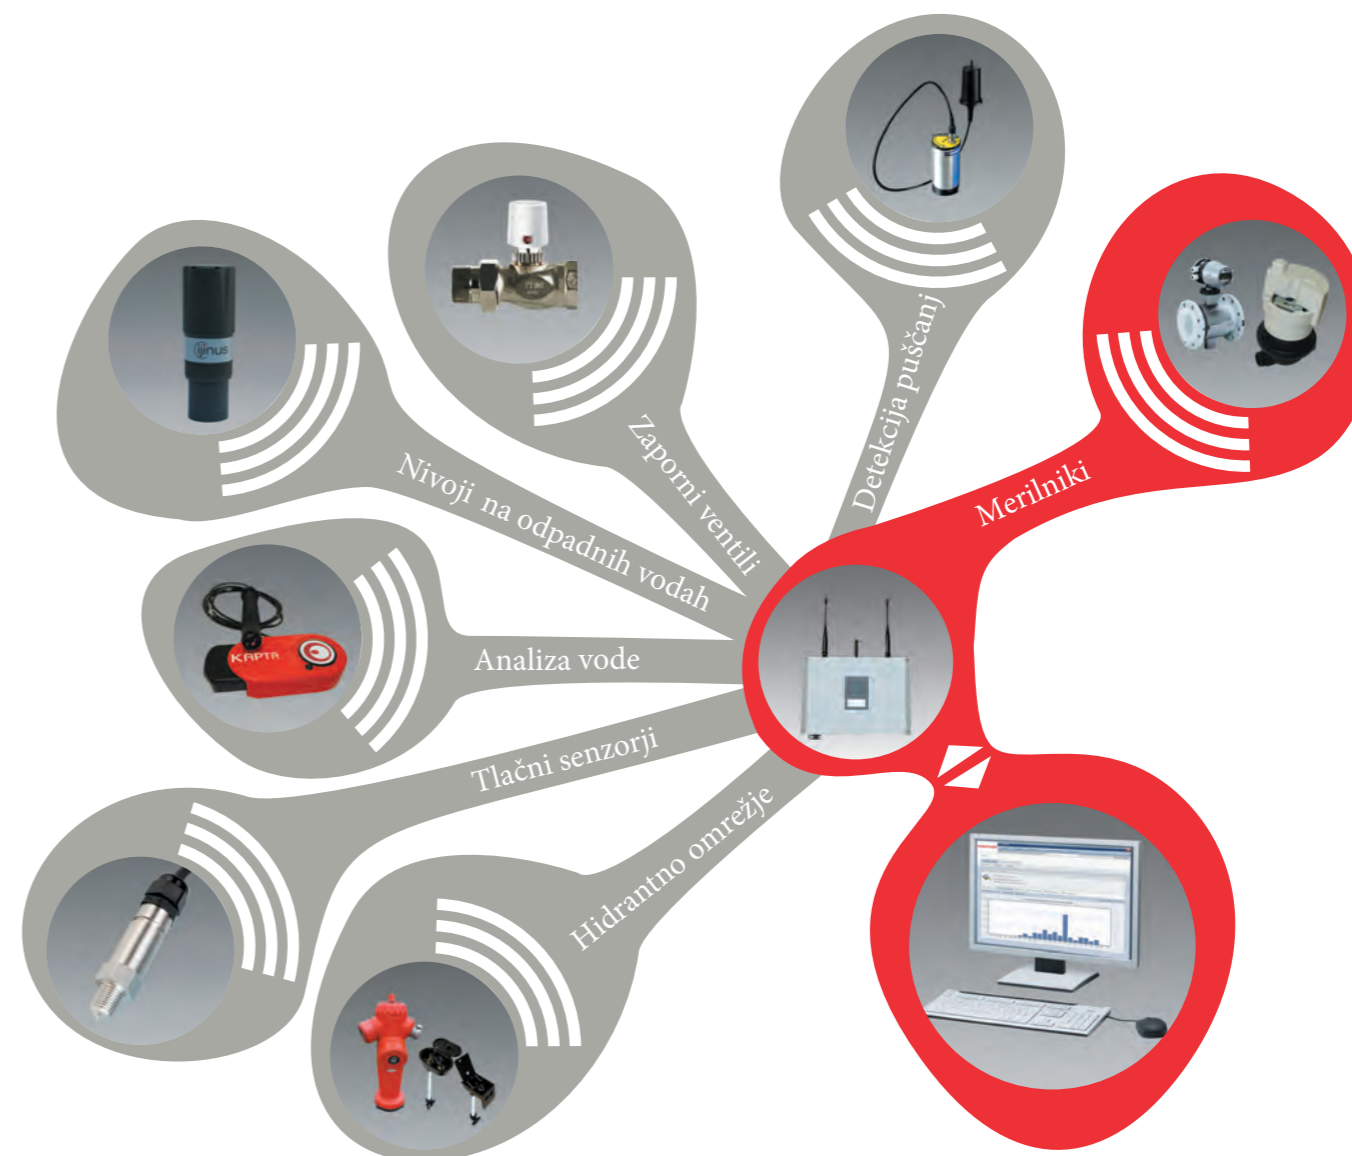

Detekcija in lokalizacija puščanj

Sistem omogoča kontinuirano spremljanje, detekcijo in lokalizacijo puščanj vode v distribucijskem omrežju skozi sodelovanje z vodilnimi proizvajalci registratorjev šuma in korelatorjev.

Izboljšanje kvalitete vode

Izboljšajte nadzor kvalitete vodovodnega sistema z uporabo merilnikov klora, prevodnosti, temperature in tlaka. Homerider Systems uporabnikom omogoča kontrolo kvalitete vode dobavljene končnim strankam.

Istočasno s kontrolo povratnega pretoka na vodomerih in statusa nepovratnih ventilov uporabnika takoj obvešča o morebitnih primerih onesnaženja.

Namenske storitve za velike porabnike

Za zagotavljanje kar najboljše kvalitete storitve največjim porabnikom so na voljo številne dodatne možnosti: količina porabljene vode, zgodovina in spremembe v porabi, nadzor minimalnih in maksimalnih pretokov za preventivno vzdrževanje kvalitete vode in same infrastrukture.

Omogoča hitro povračilo investicije

Učinkovita orodja za izvedbo projektov, večnamenska radijska mreža, nadzor infrastrukture v realnem času ter zanesljivost delovanja omogočajo strankam hitro povračilo investicije skozi zniževanje stroškov (izgube, upravljanje) ter možnosti dodatnih storitev njihovim končnim uporabnikom.

Homerider Systems nudi inteligentne senzorje za čim boljše upravljanje z vašo distribucijsko mrežo.

Od meritev do nadzora sistema

Avtomatsko zajeti podatki se posredujejo do spletne aplikacije Fusion. Merjene vrednosti, opozorila in alarmi, analiza, statistika upravljajo z vašim sistemom v realnem času in po potrebi generirajo hitre odzive.

HOMERIDER SYSTEMS